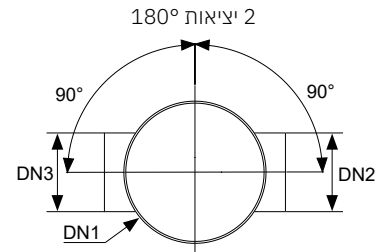

מסעפי מצרה לתיקון

צבע	חומר	קוטר DN5	קוטר DN4	קוטר DN3	קוטר DN2	קוטר DN1	קוטר DN	סימון	מק"ט
אפור	PP	-	-	50	50	110	110/50/50/100/87	מסעף מצרה פינה	40644801 1
אפור	PP	-	-	110	50	110	110/110/50/100/87	מסעף מצרה L	40644802 2
אפור	PP	-	-	110	50	110	110/110/50/100/87	מסעף מצרה R	40644803 3
אפור	PP	-	-	110	110	110	110/110/110/100/87	מסעף מצרה פינה	40644804 4
אפור	PP	-	-	50	50	110	110/50/50/100/87	מסעף מצרה כפול	40644805 5
אפור	PP	-	-	110	110	110	110/110/110/100/87	מסעף מצרה כפול	40644806 6
אפור	PP	-	-	50	110	110	110/110/50/100/87	מסעף מצרה כפול	40644807 7
אפור	PP	-	50	110	50	110	110/50/50/110/100/87	מסעף מצרה פינה כפול	40644810 8
אפור	PP	-	50	50	110	110	110/50/50/110/100/87	מסעף מצרה פינה 50LL	40644811 9
אפור	PP	-	110	50	50	110	110/50/50/110/100/87	מסעף מצרה פינה 50LR	40644812 10
אפור	PP	-	50	50	50	110	110/50/50/50/100/87	מסעף מצרה פינה כפול 50	40644813 11
אפור	PP	50	50	50	110	110	2*110/3*50/100/87	מסעף מצרה 3 כניסות 50	40644814 12