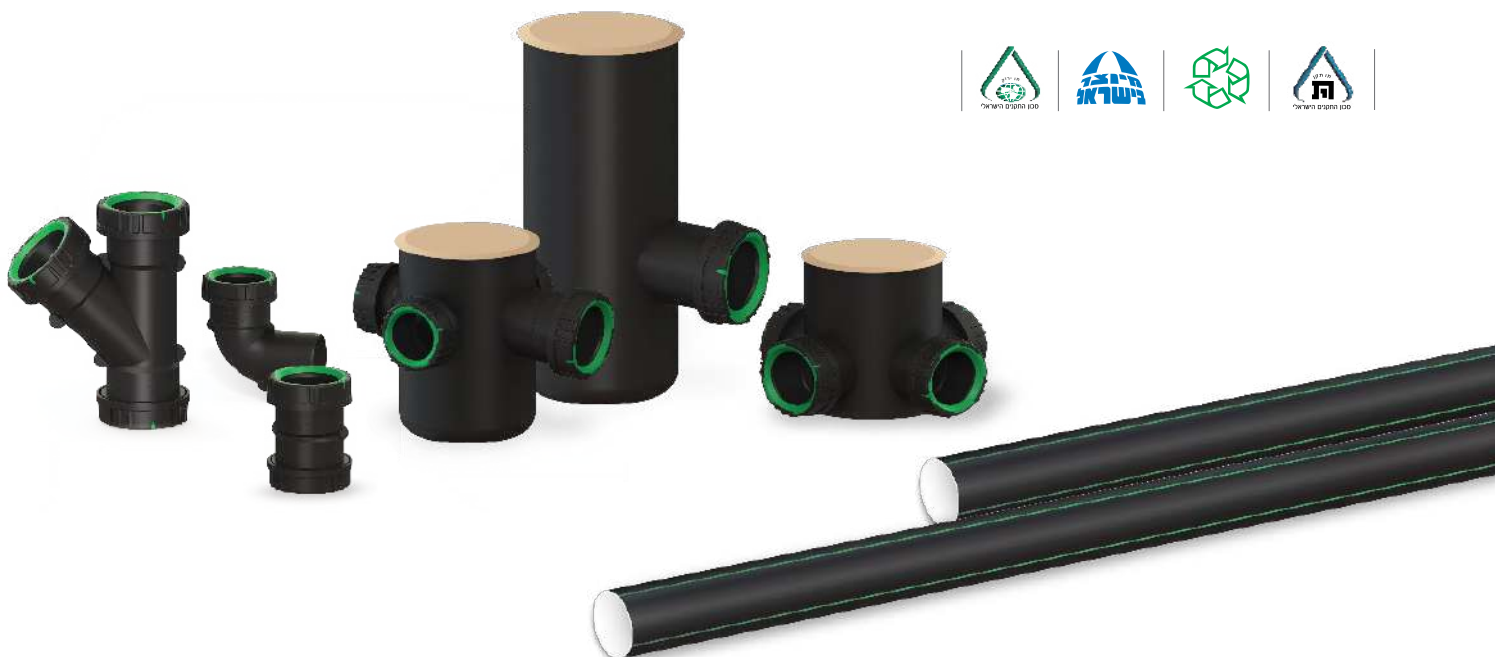

1

הכנס את הצינור* או האביזר עד למעצור

* ללא גראדים