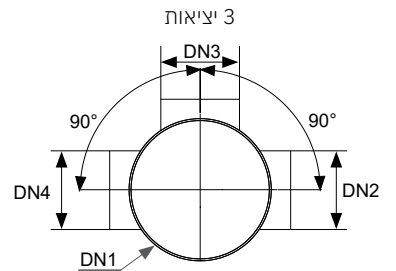

8
כפול 50

12
3 כניסות 50