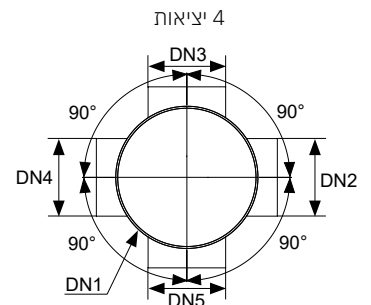

צבע	חומר	קוטר DN5	קוטר DN4	קוטר DN3	קוטר DN2	קוטר DN1	קוטר DN	סימון	מק"ט
אפור	PP	-	-	50	50	110	110/50/50/100/87	מסעף מצרה פינה	40644801 1
אפור	PP	-	-	110	50	110	110/110/50/100/87	מסעף מצרה L	40644802 2
אפור	PP	-	-	110	50	110	110/110/50/100/87	מסעף מצרה R	40644803 3
אפור	PP	-	-	110	110	110	110/110/110/100/87	מסעף מצרה פינה	40644804 4
אפור	PP	-	-	50	50	110	110/50/50/100/87	מסעף מצרה כפול	40644805 5
אפור	PP	-	-	110	110	110	110/110/110/100/87	מסעף מצרה כפול	40644806 6
אפור	PP	-	-	50	110	110	110/110/50/100/87	מסעף מצרה כפול	40644807 7
אפור	PP	-	50	110	50	110	110/50/50/110/100/87	מסעף מצרה פינה כפול	40644810 8
אפור	PP	-	50	50	110	110	110/50/50/110/100/87	מסעף מצרה פינה 50LL	40644811 9
אפור	PP	-	110	50	50	110	110/50/50/110/100/87	מסעף מצרה פינה 50LR	40644812 10
אפור	PP	-	50	50	50	110	110/50/50/50/100/87	מסעף מצרה פינה כפול 50	40644813 11
אפור	PP	50	50	50	110	110	2*110/3*50/100/87	מסעף מצרה 3 כניסות 50	40644814 12