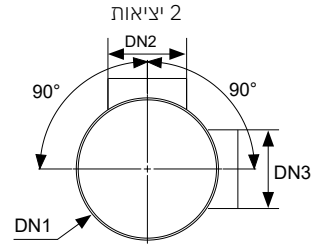

מסעפי מצרה לתיקון

1
פינה 50

5
כפול 50

צבע	חומר	קוטר DN5	קוטר DN4	קוטר DN3	קוטר DN2	קוטר DN1	קוטר DN	סימון	מק"ט
אפור	PP	-	-	50	50	110	110/50/50/100/87	מסעף מצרה פינה	40644801 1
אפור	PP	-	-	110	50	110	110/110/50/100/87	מסעף מצרה L	40644802 2
אפור	PP	-	-	110	50	110	110/110/50/100/87	מסעף מצרה R	40644803 3
אפור	PP	-	-	110	110	110	110/110/110/100/87	מסעף מצרה פינה	40644804 4
אפור	PP	-	-	50	50	110	110/50/50/100/87	מסעף מצרה כפול	40644805 5
אפור	PP	-	-	110	110	110	110/110/110/100/87	מסעף מצרה כפול	40644806 6
אפור	PP	-	-	50	110	110	110/110/50/100/87	מסעף מצרה כפול	40644807 7
אפור	PP	-	50	110	50	110	110/50/50/110/100/87	מסעף מצרה פינה כפול	40644810 8
אפור	PP	-	50	50	110	110	110/50/50/110/100/87	מסעף מצרה פינה 50LL	40644811 9
אפור	PP	-	110	50	50	110	110/50/50/110/100/87	מסעף מצרה פינה 50LR	40644812 10
אפור	PP	-	50	50	50	110	110/50/50/50/100/87	מסעף מצרה פינה כפול 50	40644813 11
אפור	PP	50	50	50	110	110	2*110/3*50/100/87	מסעף מצרה 3 כניסות 50	40644814 12