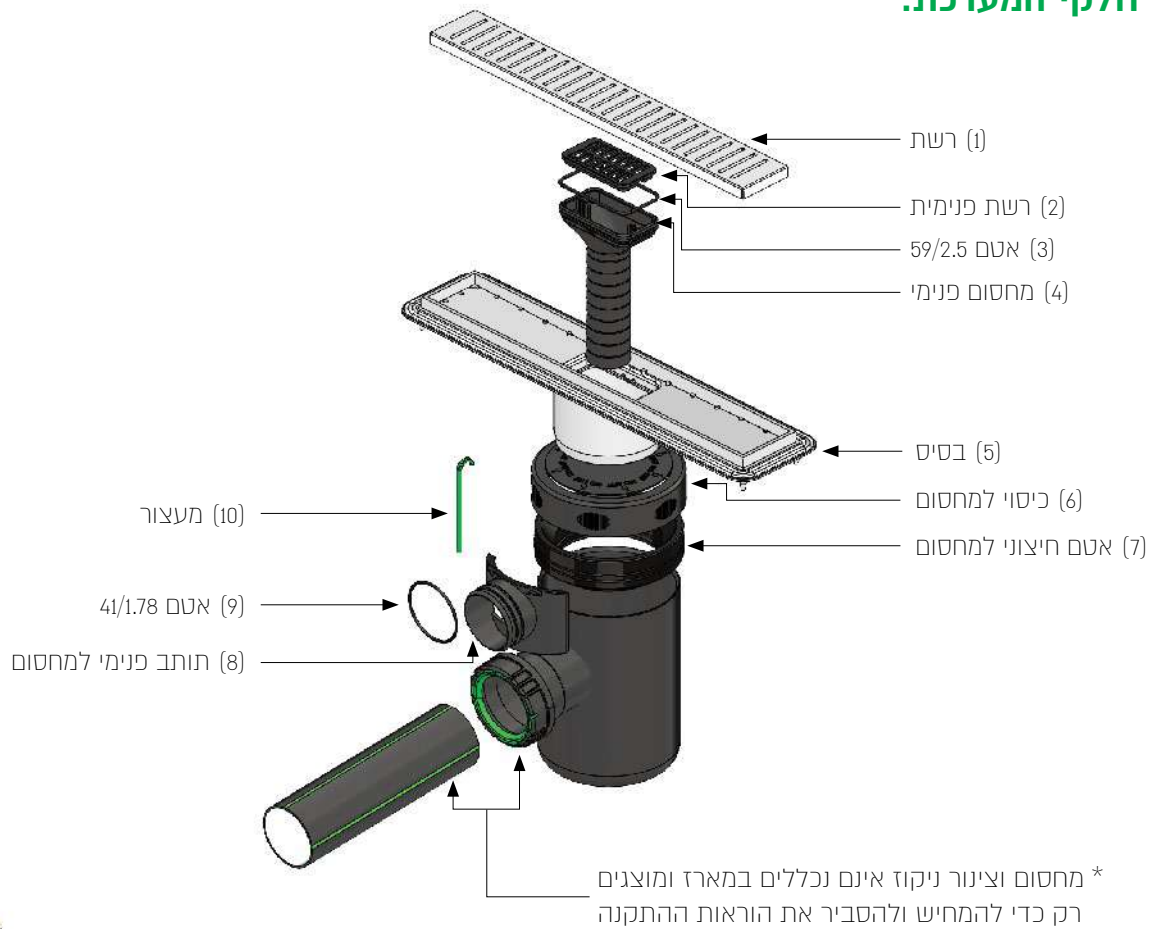

חלקי המערכת: